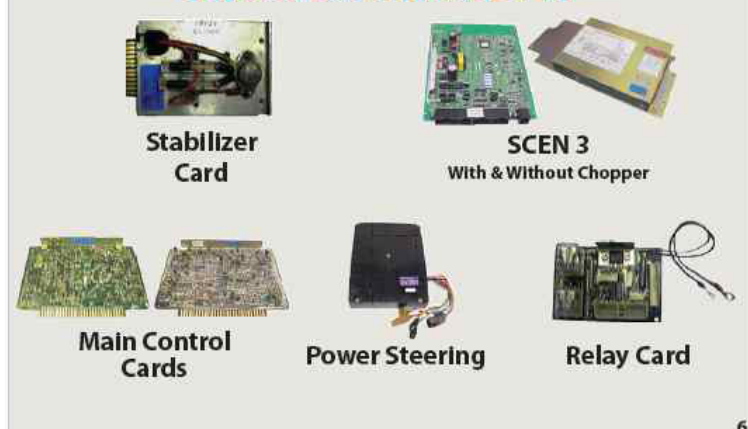

Eseguiamo riparazioni su tutti questi controllers e schede.
We repairs all these controllers and pcb.

GENERAL ELECTRIC

CURTIS

DANAHER

ZAPI

MITSUBISHI CATERPILLAR

CONTROL HANDLES

DASH DISPLAYS

MISC. CONTROLS

NISSAN HITACHI

TOYOTA

CROWN

COMING SOON

Ed inoltre: **Micropulse** Jungheinrich-Yale, Cesab, **SME OM**, e molti altri...
And also: **Micropulse** Jungheinrich-Yale, Cesab, **SME OM**, and many others...